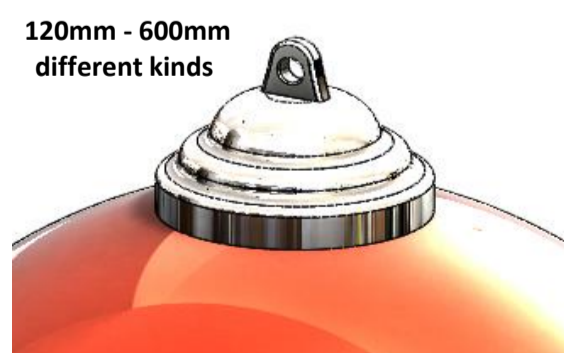

PCV BAUBLES - PRICE LIST 2023

PVC BAUBLES IPB 2023 - TYPE A (IPB STANDARD)

CATALOG NUMBERS (IPB 2021 TYPE A)

BAUPVC-150-GOL01-SH

1 | 2 | 3 | 4 | 5 | 6

1. **BAU** - bauble
2. **PVC** - material
3. **XXX** - dimension [mm]
4. **YYY** - 3 first letters of a colour
5. **ZZ** - hue (shade) type
6. **SH** - shine (gloss) // **MT** - matt // **GL** - glitter // **OP** - opalin

STANDARD COLOURS (IPB 2021 TYPE A)

SHINY	MATT	GLITTER	OPAL
GOL01-SH	GOL01-MT	GOL01-GL	GOL01-OP
GOL02-SH	GOL02-MT	GOL02-GL	GOL02-OP
SIL01-SH	SIL01-MT	SIL01-GL	SIL01-OP
CHA01-SH	CHA01-MT	CHA01-GL	CHA01-OP
COP01-SH	COP01-MT	COP01-GL	COP01-OP
RED01-SH	RED01-MT	RED01-GL	RED01-OP
BLU01-SH	BLU01-MT	BLU01-GL	BLU01-OP
GRE01-SH	GRE01-MT	GRE01-GL	GRE01-OP
BLA01-SH	BLA01-MT	BLA01-GL	BLA01-OP
WHI01-SH	WHI01-MT	WHI01-GL	WHI01-OP

CAPS (IPB 2023 TYPE A)